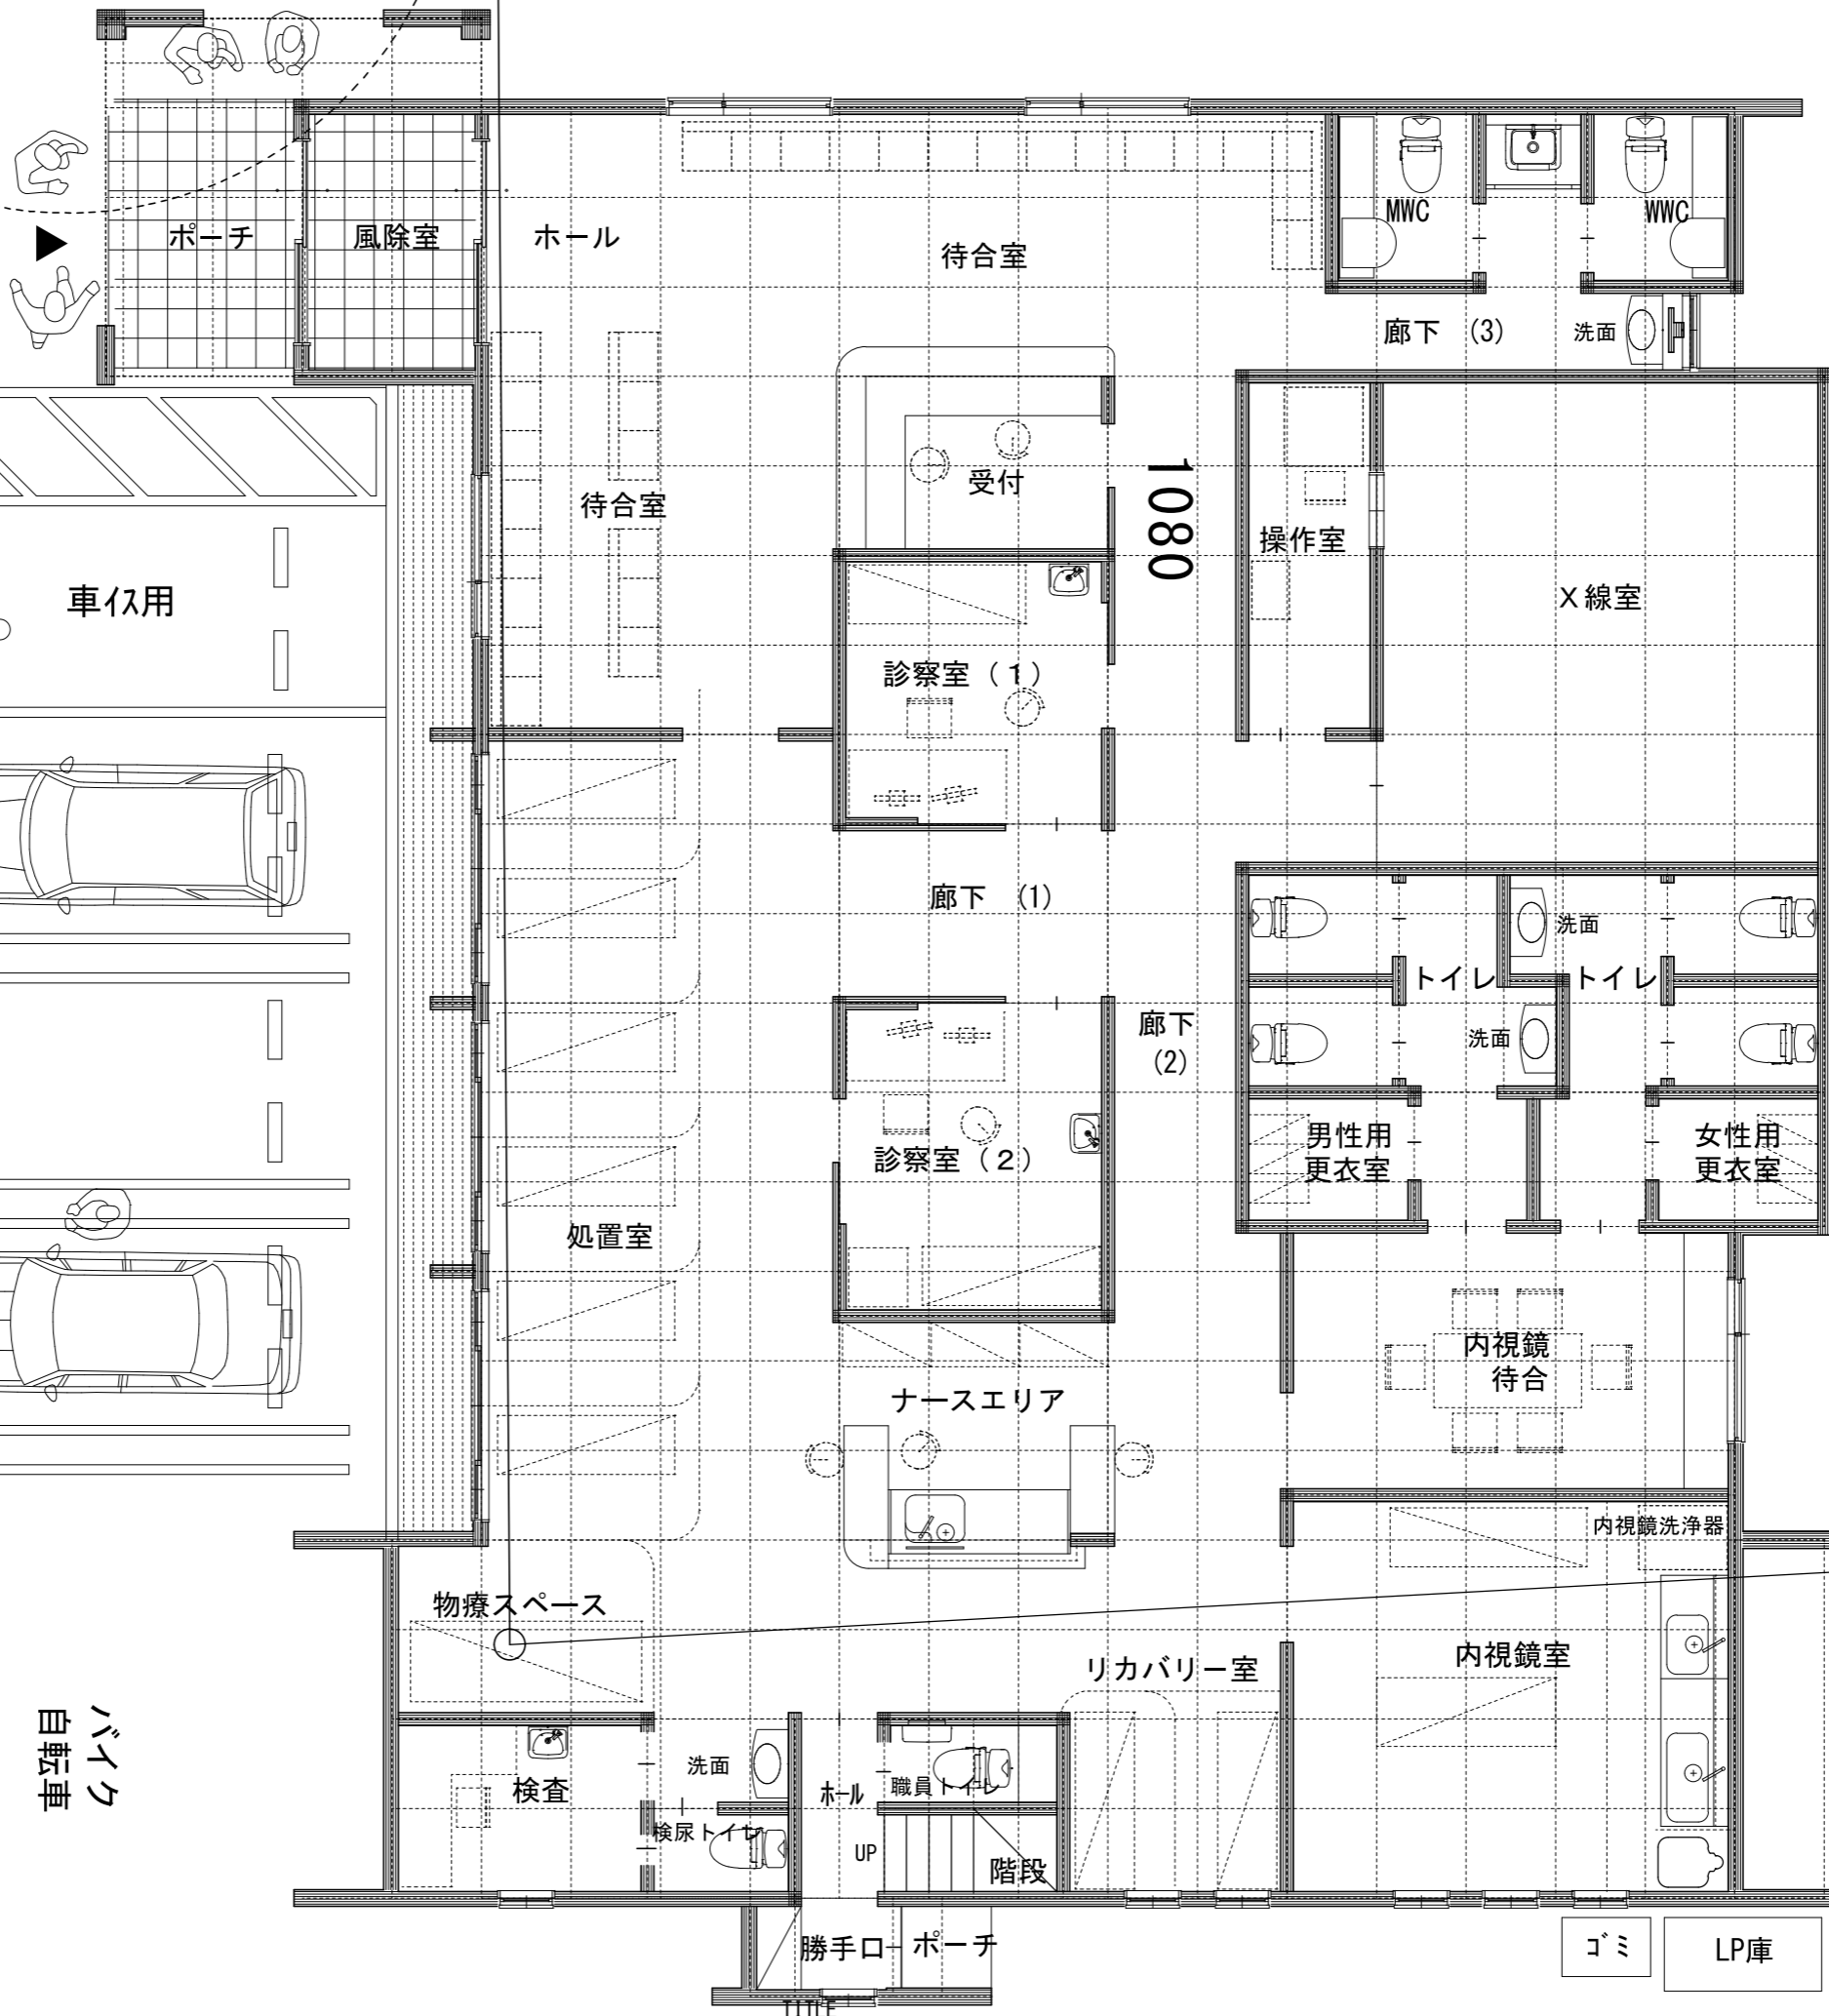

看板

駐車場
8台

1078-1

回転車
バイク

1階法床面積
247.601 m2
74.90坪